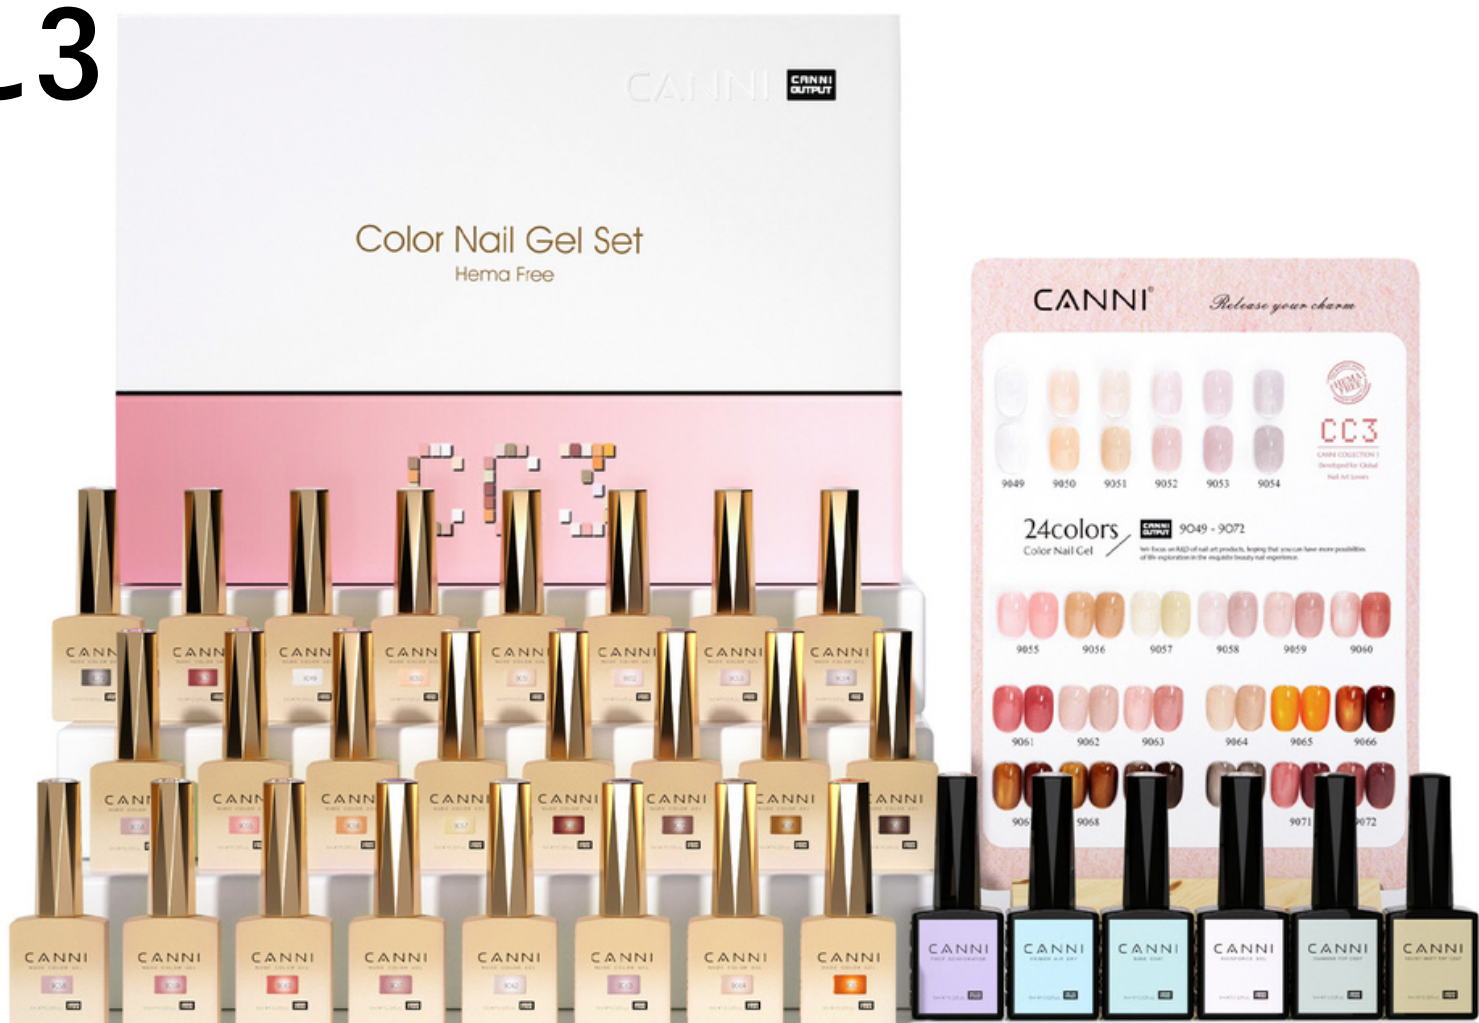

משלימים | בייסים | טופים

Prep
Dehydrator

Primer

Base Coat

Reinforce
Gel

Diamond
Top Coat

Matt
Top Coat

סטים ומזודות

CC1

CC2

CC3

סטים ומזודות

CC4

CC5

CC6